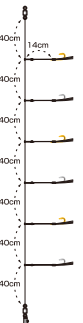

ハリミツ2016新製品! 続々登場!!

メーカーコード: 4945826

【装着例】

船蛸ゲームに最適! ツインリグ専用スイベル

一つのスイベルに2個の蛸エギや蛸スッテを装着できる船蛸用スイベルです。色違いのものや、エギ+スッテなどの動きの違うものを組み合わせることでアピールがアップし、針掛かりが多くなりバレにくくなります。

品番/品名	サイズ	重さ	JAN/発注数	価格(税抜)
E-37 船タコツインスイベル 	S	2.1g	02974 2 ケ	¥500
	M	3.3g	02975 9 ケ	
	L	4.4g	02976 6 ケ	

箱入数 30ヶ 最低出荷単位 5ヶ パッケージサイズ W70×H160

金針と白針のMIXで、 ニゴリ潮でも ベイト乗せまくり!

三点胴打キラメキアピールのベイト針を使用した大物対応の喰わせ仕掛です。金針と白針のミックスによるハイアピール仕様。

品番/品名	ハリ	ハリス	JAN/発注数	価格(税抜)
D-26M ハイパー喰わせMIX 	12	8	03121 9 ケ	¥800
	13	10	03122 6 ケ	¥850
	13	12	03123 3 ケ	¥900
	14	14	03124 0 ケ	¥950
	15	16	03125 7 ケ	¥1000

箱入数 20ヶ 最低出荷単位 5ヶ パッケージサイズ W70×H230

ウタセマダイでの 良型青物対応!

真鯛と青物2本立て仕掛けです。青物の強い引きにも対応する太ハリス仕様。高強度スムーズ回転のスーパートリプルサルカンを採用。

品番/品名	ハリ	ハリス	JAN/発注数	価格(税抜)
C-104B 真ウタセ真鯛 青物 	13	8	05068 5 ケ	¥600

箱入数 20ヶ 最低出荷単位 5ヶ パッケージサイズ W130×H65

三点胴打フラッシングアピールが特徴のベイト針の金針仕様。濁り潮やエサの乗りしぶりに効果大。

品番/品名	サイズ	入数	JAN/発注数	価格(税抜)
BE-4995 ベイト針(金) 	10	25	50259 7 ケ	¥500
	11	23	50260 3 ケ	
	12	21	50261 0 ケ	
	13	19	50262 7 ケ	
	14	17	50263 4 ケ	
	15	15	50264 1 ケ	